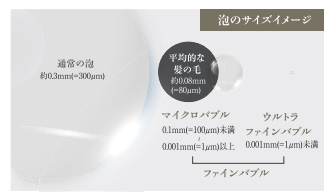

BRIGHTS GRAND

ECOジョーズ