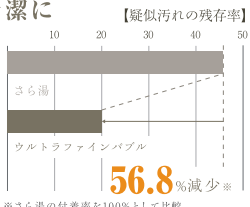

見えない排水管の汚れをすっきり清潔に

排水管内の汚れの蓄積を抑え、排水管の中の清掃負担の軽減が期待されます。

【実験方法】壁紙に疑似汚れ(ワックス)を塗布し5分/分で湯水 残留量を肉眼観察で測定。【実験条件】試験水:水道水 水温:40℃ 水圧:100Kpa 配管の長さ:20A 当社調べ

白く残る水垢を軽減

白い水垢汚れの蓄積を抑えることで掃除の手間の軽減が期待されます。

【実験方法】ステンレス製平板(SUS304)を被験材とし、平板表面に液体を均一に吹き付けた後、60℃で5分間加熱乾燥させる操作を1サイクルとし、計20サイクル反復。各サイクル終了後の平板表面に付着した水垢について、顕微鏡的に1μm付着面積を定量評価。第三者機関にて検証。