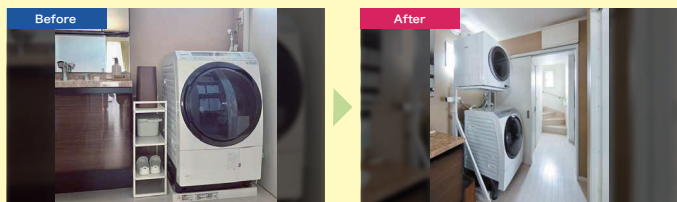

ガス衣類乾燥機 乾太くん

すぐ乾くから、低コスト。

1回の乾燥コストは、6kgで96円、
9kgで149円と経済的です。

- ■ガス料金LPG:5.9円/MJ
  (石油情報センター令和4年度月次データ平均価格(50㎡)データの単純平均より)
  電気料金31.0円/kWh、60Hzの場合(基本料金は加算せず)
  条件:実用衣類9kg(綿50%、化繊50%)/脱水度70%
  RDT-93・標準コース、1日1回使用で算出。
  実用衣類6kg(綿50%、化繊50%)/脱水度70%
  RDT-63・標準コース、1日1回使用で算出。 リンナイ(株)調べ
- ■料金内訳:9kg(ガス料金133円、電気料金16円)
  6kg(ガス料金85円、電気料金11円)

6kg、1回たったの **96円**

9kg、1回たったの **149円**

User Voice お客様の声

家族4人分の着替えやタオル、子どもの部活着……
毎日たくさんの洗濯物に追われていたDenchanさん。
乾太くんでは洗濯時間が短縮し、くつろぎの時間が取れる
ようになりました。

Room No.3939273 Denchanさん