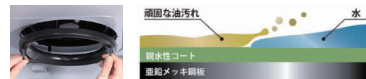

¥127,100(税込)

オイル
受け

オイル受け(親水性塗装^{※3})
取り外しの時に溜まった油がこぼれにくい回転着脱式。
丸型のトレーは持ちやすく、洗いやすい形状です。

※3 親水性塗膜は水に濡すだけで油を浮かせようとする特性があります。油を除去した後にお手入れができるので手間と時間が軽減されます。

商品価格が変更になる可能性があります。詳細は担当者までお問い合わせください。

掲載商品には必要部材取付工事費等は含まれておりません。 ※ 価格表示は、消費税込みの価格となっております。