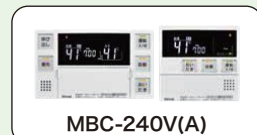

User Voice

お客様の声

オーナーズボイスは
こちらから

》》 ガスふろ給湯器 エコジョーズ

MBC-240V(A)

ECOジョーズ

24号

注文番号 16 Rinnai
RUF-E240EAW
MBC-240V(A)
ガス風呂給湯器+専用リモコン