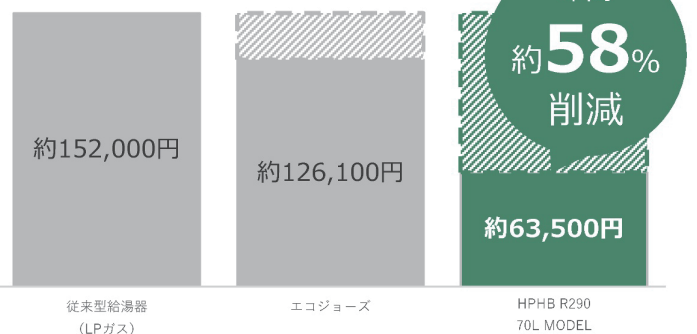

経済産業省
給湯省エネ
2026事業

ノーリツのハイブリッド給湯機導入で

最大**120,000円**の補助金が
活用できます。

※1【試算条件】●平成28年省エネルギー基準に準拠した「エネルギー消費性能計算プログラム(住宅版)Ver3.8.0」(6地域)により算出。
●年間給湯・保温負荷18.3GJ●従来型給湯器：2006年度基準エネルギー消費効率81.7%、エコジョーズ：モード熱効率92.5%●LPG料金5.9円/MJ●※出典元：石油情報センター(令和4年度月次平均価格(50円)データの単純平均より)●電気料金31円/kWh(全国家庭電気料金公正取引協議会「電力料金の目安単価1」より)●水道料金265円/㎡(1社)日本バルブ工業会●新商品は、現段階の尙測定値(25年4月時点)(株)ノーリツ調べ
※2【試算条件】平成28年省エネルギー基準に準拠した「エネルギー消費性能計算プログラム(住宅版)Ver3.8.0」(6地域)により算出(その他デフォルト)。●新商品は、現段階の尙測定値(25年4月時点)(株)ノーリツ調べ

商品価格が変更になる可能性があります。詳細は担当者までお問い合わせください。

掲載商品には必要部材取付工事費等は含まれておりません。 ※価格表示は、消費税込みの価格となっております。