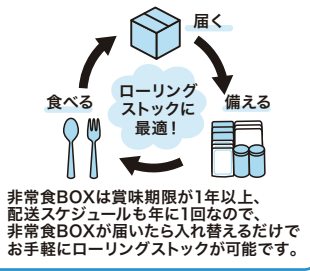

詳細はこちら

おかげさまで
お問い合わせ
急増中

お問い合わせ・お申し込みは、担当者までお問い合わせください。

お得に
 社会貢献

**食べとくエコ
 プラン**

おいしく、おトクに、お手軽に、社会貢献

＼ 食べる・おトク・エコロジーその3つが同時に叶うサステナブルなプラン /

おいしく食べられるのに様々な理由で廃棄されてしまう食品を
食べとくエコBOXへ詰めてお届け

＼ 選べる**2つ**のコース /

食べとくコース
 おいしく食品ロス削減
 6,000円分以上のレトルト食品やお菓子・ドリンク・調味料など、おいしいエコをたっぷりお届けします！

非常食コース
 もしもの備えにも対応可能
 5,000円分のご飯やパンなど賞味期限1年以上の保存食を厳選
 年3回の配送のうち1回、非常食BOXをお届け！

食べながら
 備える新習慣！

非常食BOXでローリングストックを！

災害に備え最低3日分以上の食糧備蓄が推奨されています

非常食BOXには10点以上の食品が入っているので、冷蔵庫の中の食品と合わせることで、大人2人の3日分の食糧が確保できます。
 火が無くても食べられる食品なので非常時でも安心です。

発送スケジュール
 例：9月に食べとくエコプラン適用開始となった場合

プラン
 詳細はこちら

超 お買得情報!!

>> 炊飯器

直火匠

- 5合炊き
- タイマー・ジャー機能
- 炊飯メニュー(7種)

※1升炊きもごさいます