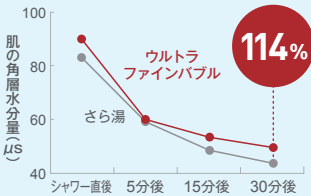

03 肌のうるおいの持続

角層水分量を30分後まで持続。
ウルトラファインバブルのお湯が、
肌の角層水分量を持続させること
を確認しました。

04 クレンジングカアッパ

ウルトラファインバブルのお湯で肌を洗浄する
ことで、さら湯と比べて化粧品の付着量が
30%減少することを確認しました。

05 ツヤとコシのある美髪へ

ウルトラファインバブルのお湯で髪を洗い流
すことで、さら湯と比べて髪のツヤ感を表す
毛髪光沢度が33%増加し、髪のコシの強さ
を表す毛髪引張り強度が38%増加するこ
とを確認しました。