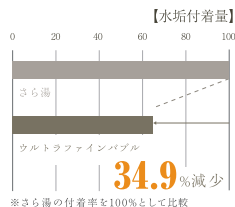

見えない排水管の汚れをすっきり清潔に

排水管内の汚れの蓄積を抑え、排水管の中の清掃負担の軽減が期待されます。

【実験方法】壁紙に疑似汚れ(ワックス)を塗布し5分/分で湯水 残留量を肉眼観察で測定。【実験条件】試験水:水道水 水温:40℃ 水圧:100Kpa 配管の長さ:20A 当社調べ

白く残る水垢を軽減

白い水垢汚れの蓄積を抑えることで掃除の手間の軽減が期待されます。

【実験方法】ステンレス製平板(SUS304)を被験材とし、平板表面に液体を均一に吹き付けた後、60℃で5分間加熱乾燥させる操作を1サイクルとし、計20サイクル反復。各サイクル終了後の平板表面に付着した水垢について、顕微鏡的に1μm付着面積を定量評価。第三者機関にて検証。