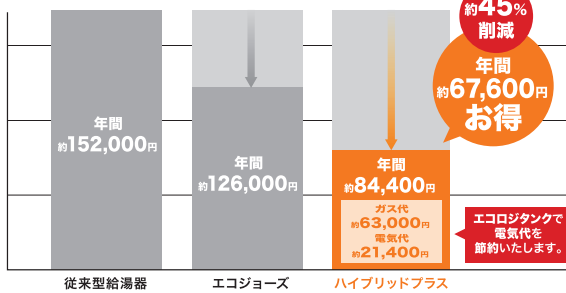

ハイブリッドプラスの
年間給湯効率 **108.9%**

※JGKAS A705 に基づく年間給湯効率、6地域

年間給湯ランニングコスト

【試算条件】
 ●平成28年省エネルギー基準に準拠した「エネルギー消費性能計算プログラム(住宅版) Ver.3.8.0」(6地域)により算出。
 ●年間給湯・保温負荷18.3G ●従来型給湯器:2006年度基準エネルギー消費効率81.7%、エコジョーズ:モード熱効率92.5%
 ●LPG料金5.9円/MJ ※出典元:石油情報センター(令和4年度月次平均価格50m³データの単純平均より)
 ●電気料金31円/kWh(全国家庭電気製品公正取引協議会「電力料金の目安単価」より)