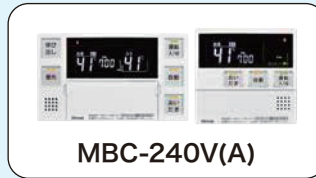

MBC-240V(A)

24号フルオート

注文番号 14 Rinnai
RUF-UE240EAW ガスふろ給湯器
MBC-240V(A) 専用リモコン
希望小売セット価格¥587,400 (税込)

¥411,000 (税込)

20号フルオート

注文番号 15 Rinnai
RUF-UE200FAW ガスふろ給湯器
MBC-240V(A) 専用リモコン
希望小売セット価格¥558,800 (税込)

¥391,000 (税込)