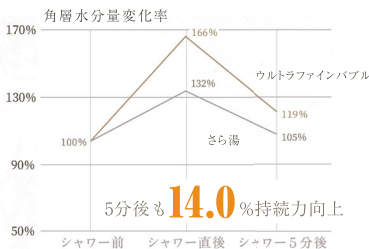

20号フルオートタイプ

本体: FH-U EH2022FAWL
リモコン: MFC-E226V
希望小売セット価格 560,340円(税込)

注文番号 20 **¥392,000** (税込)

BUBBLES FOR BEAUTY

素肌のうるおいをキープ

ウルトラファインバブルのお湯が、肌の水分量を向上。入浴後の肌の乾燥を抑え、うるおいもキープします。

【実験方法】被験者の前腕内側に試験水(ウルトラファインバブル水またはさら湯)をシャワー(10L/min)で60秒間噴射。シャワー直後および5分後に角層水分測定プローブ(Corneometer CM25)にて肌水分量を測定し水分量持続効果を定量評価。第三者機関にて検証。【実験条件】試験水:水道水 水温:さら湯40℃ ウルトラファインバブル水39℃(環境条件:22℃ 被験者:10名)